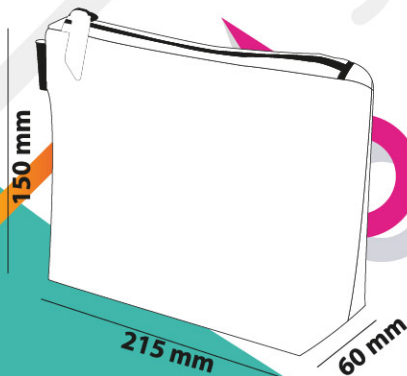

MINTRA

MULTI-USE POUCH

Available in Various Colors

Dimensions

Ref.04924

6 221236 049241

48Pcs/Ctn
22x30x36

www.mintra.com.eg
صنع في مصر • Made in Egypt

MULTI-USE POUCH

Available in Various Colors

	Color	Ref.	Barcode
1	Turquoise	05527	6221236055273
2	Fuchsia	05547	6221236055471
3	Lime Green	05529	6221236055297
4	Dark Orange	05548	6221236055488
5	Blue	05549	6221236055495
6	Aqua Green	05553	6221236055532
7	Orange	05525	6221236055259
8	Purple	05550	6221236055501
9	Light Grey	05526	6221236055266
10	Dark Grey	05554	6221236055549
11	Dark Red	05552	6221236055525
12	Dark Blue	05524	6221236055242
13	Dark Green	05528	6221236055280
14	Navy Blue	05546	6221236055464
15	Bronze	05551	6221236055518
	Assorted	04924	6221236049241